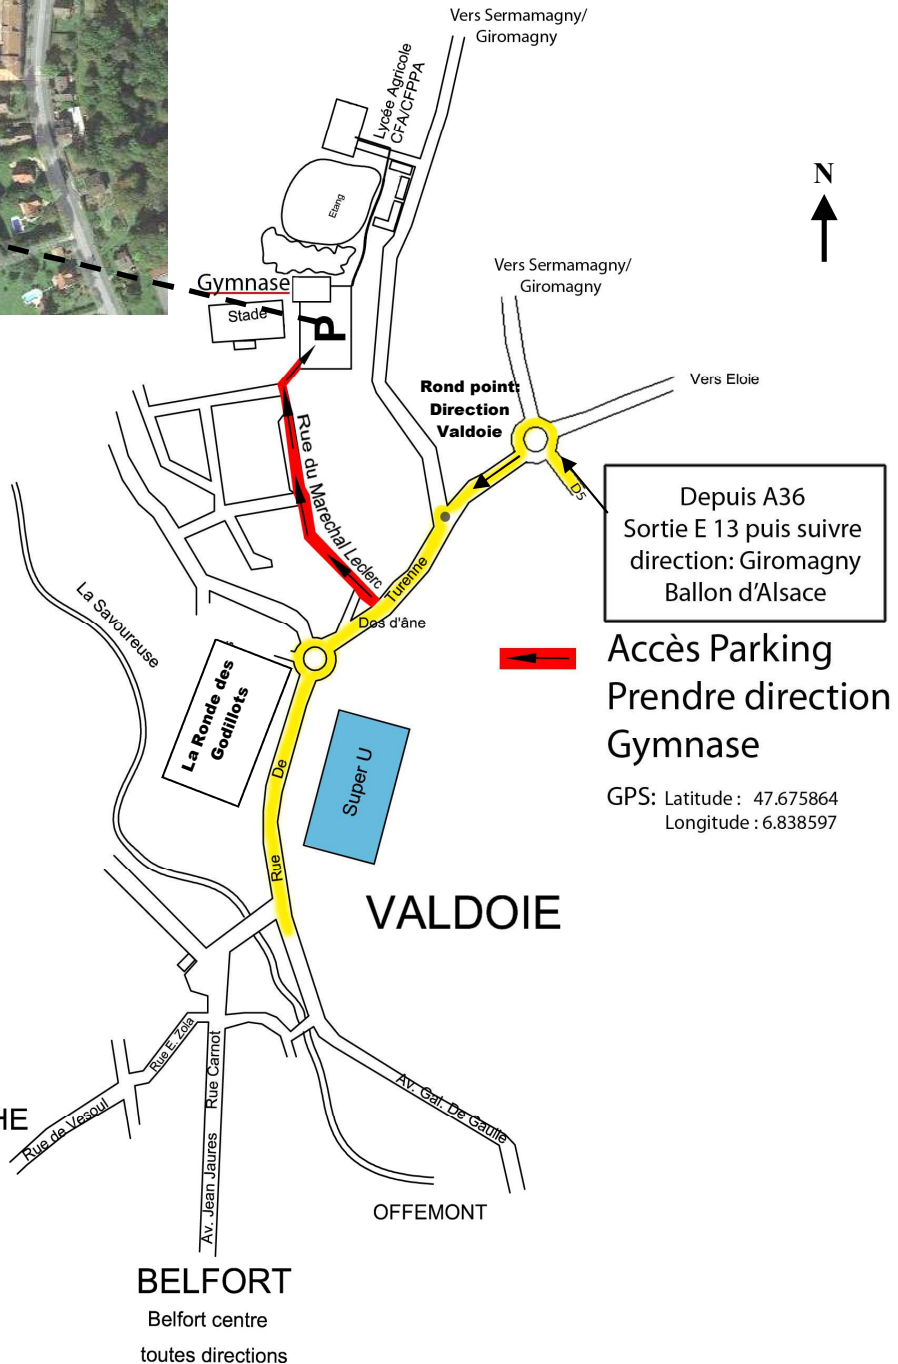

Arrivé au parking autorisé situé à proximité du gymnase de Valdoie prendre un chemin piéton à l'intérieur du site de l'établissement du lycée agricole.

☎ 03 84 58 49 62

BUS -lignes : -G BELFORT—LEPUIX GY Arrêt Lucien QUELET (prendre ligne 3 puis depuis la gare de Belfort puis ligne G à Valdoie Mairie)
-5 Direction ELOIE Arrêt Beurrerie situé à 400m